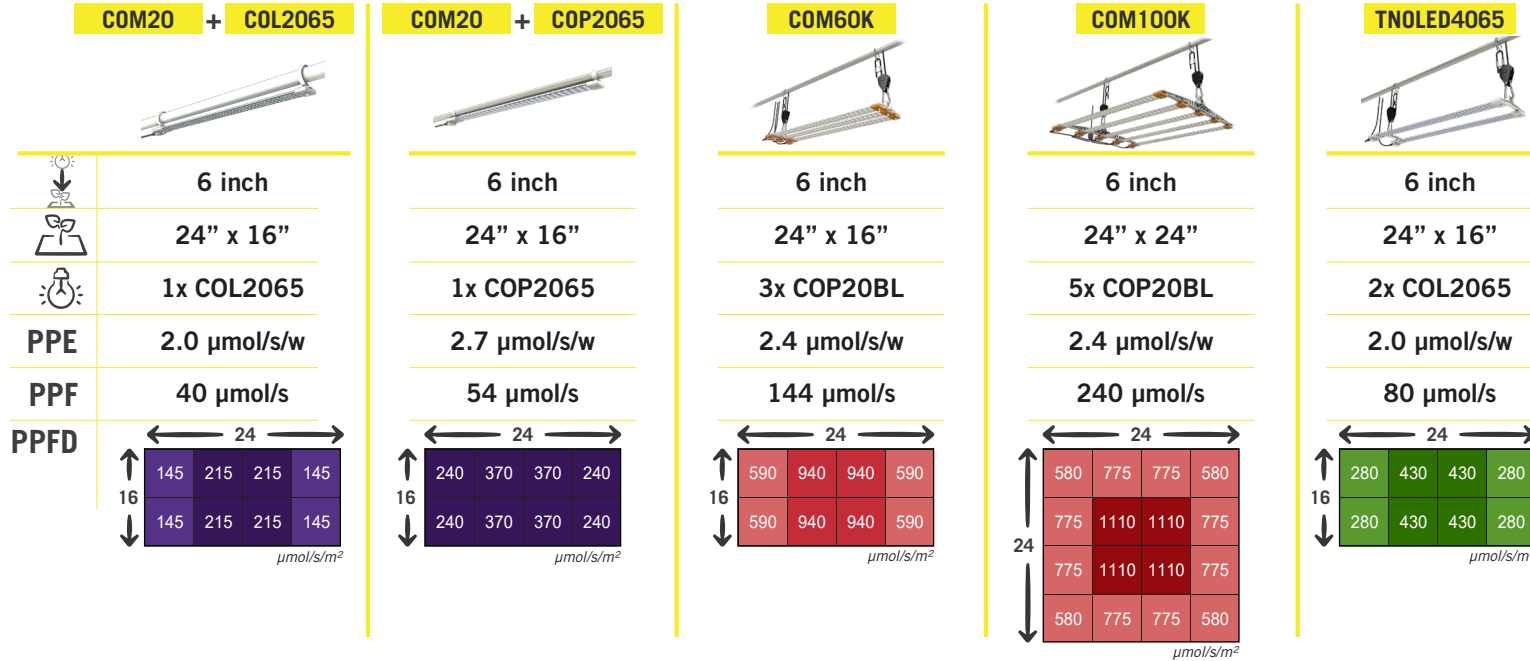

◆◆◆ TECHNICAL DATA : 20W ◆◆◆

COSMORROW		WGT	DIM. ASSEMBLED			POWER			CABLE LENGTHS		PLUGS		TEMPERATURE		BULBS INC.	
REF	DESIGNATION	Net lb	L in	W in	H in	Cons. W	Voltage V	Freq. Hz	(24V) ft	(110-220V) ft	Adaptor Included	Countries	Working Min-Max	Storing Min-Max	Ref.	#
COM20	Cosmorrow Power 1x 20w UE/UK/US	0,35	50	3,2	2,5	20	110-220	50/60	6	2	C/G/A Type	UE/UK/US	32 to 104°F	-4 to 140°F	-	-
COM60K	Cosmorrow 60W BLOOMING	1,2	20	5	1,6	60	110-220	50/60	6	2	C/G/A Type	UE/UK/US	32 to 104°F	-4 to 140°F	COP20BL	3
COM100K	Cosmorrow 100W BLOOMING	2,1	20	16	2,6	100	110-220	50/60	6	2	C/G/A Type	UE/UK/US	32 to 104°F	-4 to 140°F	COP20BL	5

COSMORROW : BULB 20W		WGT	DIMENSIONS			POWER			COLOR				PPF	PPE	TEMPERATURE		IP
REF	DESIGNATION	Net lb	L in	W in	H in	Cons. W	Volt. V	Current A	Line 1 Type	Line 2 Type	Line 2 Type	Line 3 Type	$\mu\text{mol/s}$	$\mu\text{mol/s/w}$	Working Min-Max	Storing Min-Max	Class
COP20BL	Cosmorrow Led 20w PPE2.4 L20" BLOOM	0,35	19	1,3	0,6	20	24	0,83	2700 K	4000 K	6500 K	660 nm	48	2,4	32 to 104°F	-4 to 140°F	IP65
COP2065	Cosmorrow Led 20w PPE2.7 L20" GROW	0,35	19	1,3	0,6	20	24	0,83	6500 K	6500 K	6500 K	6500 K	54	2,7	32 to 104°F	-4 to 140°F	IP65
COL20BL	Cosmorrow Led 20w L20" BLOOM	0,35	19	1,3	0,6	20	24	0,83	6500 K	2100 K	660 nm	-	36	1,8	32 to 104°F	-4 to 140°F	IP65
COL2065	Cosmorrow Led 20w L20" GROW	0,35	19	1,3	0,6	20	24	0,83	6500 K	6500 K	6500 K	-	40	2,0	32 to 104°F	-4 to 140°F	IP65
COL20IR	Cosmorrow Led 20w L20" IR	0,35	19	1,3	0,6	20	24	0,83	2100 K	730 nm	2100 K	-	34	1,7	32 to 104°F	-4 to 140°F	IP65
COL20UV	Cosmorrow Led 20w L20" UV	0,35	19	1,3	0,6	20	24	0,83	6500 K	365 nm	6500 K	-	32	1,6	32 to 104°F	-4 to 140°F	IP65