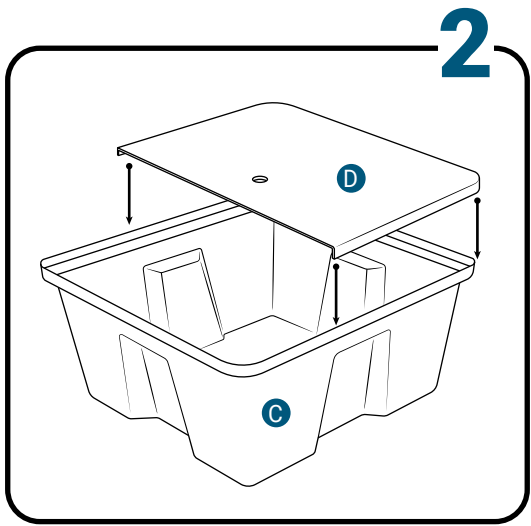

## Pièces

Réf	Désignation	
A	TU21110 Canal de culture 1M Growstream	
E	CV21110 Couverture GrowStream 1M-5 plants	
H	RT11011 Tube de niveau D50	
	PO01002 3" net cup	
	CV91001 Access Hole Cap	
N	RA02027 Bouchon Silicone 13.5mm	
O	RA02028 Bouchon Silicone 18mm	
P	JN21003 Joints torique D20 18x2.5 pour raccord Blanc	
C	RE04000 Réservoir 70L	
D	B	CV02006 Couverture GrowStream20
F	AL21021 Té de distribution GrowStream20	
I	PM11050 Pompe Syncra 1.0	
L	TU21024 Profilé GHE 30x30 Col Blanc OZA 290mm	
J	TU21035 Profilé GHE 30x30 Col Blanc OZA 690mm	
	EI31017 Tube noir 18x22x600mm (Tube vidange)	
M	RA61007 Insert en T pour tube PVC 30x30	
G	AL11018 Connexion pompe GrowStream20	
K	EI21034 Tube PVC 30x30x140+ bouchon	