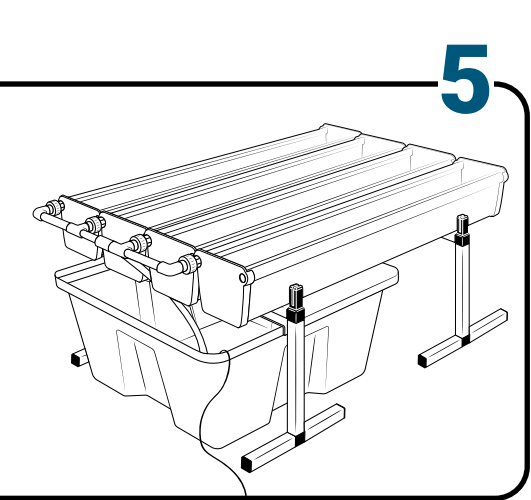

## Pièces

Réf	Désignation	
A	TU21110 Canal de culture 1M Growstream	
E	CV21110 Couverture GrowStream 1M-5 plants	
H	RT11011 Tube de niveau D50	
	PO01002 3" net cup	
	CV91001 Access Hole Cap	
N	RA02027 Bouchon Silicone 13.5mm	
O	RA02028 Bouchon Silicone 18mm	
P	JN21003 Joints torique D20 18x2.5 pour raccord Blanc	
C	RE04000 Réservoir 70L	
D	B	CV02006 Couverture GrowStream20
F	AL21021 Té de distribution GrowStream20	
I	PM11050 Pompe Syncra 1.0	
L	TU21024 Profilé GHE 30x30 Col Blanc OZA 290mm	
J	TU21035 Profilé GHE 30x30 Col Blanc OZA 690mm	
	EI31017 Tube noir 18x22x600mm (Tube vidange)	
M	RA61007 Insert en T pour tube PVC 30x30	
G	AL11018 Connexion pompe GrowStream20	
K	EI21034 Tube PVC 30x30x140+ bouchon	