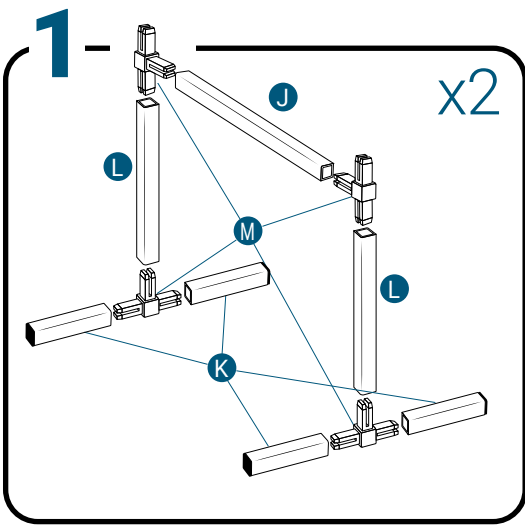

## Pièces

Réf	Désignation	
A	TU21110 Canal de culture 1M Growstream	
E	CV21110 Couverture GrowStream 1M-5 plants	
H	RT11011 Tube de niveau D50	
	PO01002 3" net cup	
	CV91001 Access Hole Cap	
N	RA02027 Bouchon Silicone 13.5mm	
O	RA02028 Bouchon Silicone 18mm	
P	JN21003 Joints torique D20 18x2.5 pour raccord Blanc	
C	RE04000 Réservoir 70L	
D	B	CV02006 Couverture GrowStream20
F	AL21021 Té de distribution GrowStream20	
I	PM11050 Pompe Syncra 1.0	
L	TU21024 Profilé GHE 30x30 Col Blanc OZA 290mm	
J	TU21035 Profilé GHE 30x30 Col Blanc OZA 690mm	
	EI31017 Tube noir 18x22x600mm (Tube vidange)	
M	RA61007 Insert en T pour tube PVC 30x30	
G	AL11018 Connexion pompe GrowStream20	
K	EI21034 Tube PVC 30x30x140+ bouchon	