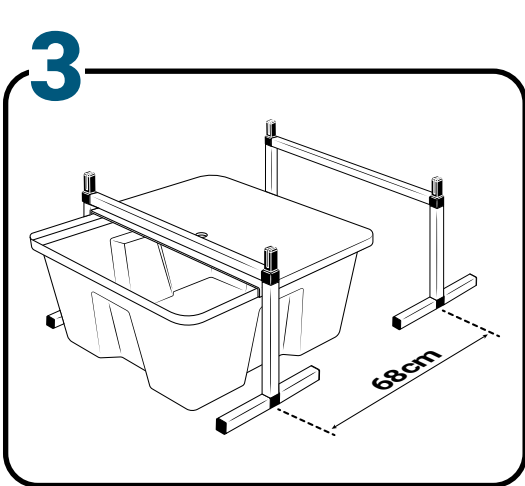

## Pièces

Réf	Désignation	
A	TU21110 Canal de culture 1M Growstream	
E	CV21110 Couverture GrowStream 1M-5 plants	
H	RT11011 Tube de niveau D50	
	PO01002 3" net cup	
	CV91001 Access Hole Cap	
N	RA02027 Bouchon Silicone 13.5mm	
O	RA02028 Bouchon Silicone 18mm	
P	JN21003 Joints torique D20 18x2.5 pour raccord Blanc	
C	RE04000 Réservoir 70L	
D	B	CV02006 Couverture GrowStream20
F	AL21021 Té de distribution GrowStream20	
I	PM11050 Pompe Syncra 1.0	
L	TU21024 Profilé GHE 30x30 Col Blanc OZA 290mm	
J	TU21035 Profilé GHE 30x30 Col Blanc OZA 690mm	
	EI31017 Tube noir 18x22x600mm (Tube vidange)	
M	RA61007 Insert en T pour tube PVC 30x30	
G	AL11018 Connexion pompe GrowStream20	
K	EI21034 Tube PVC 30x30x140+ bouchon	