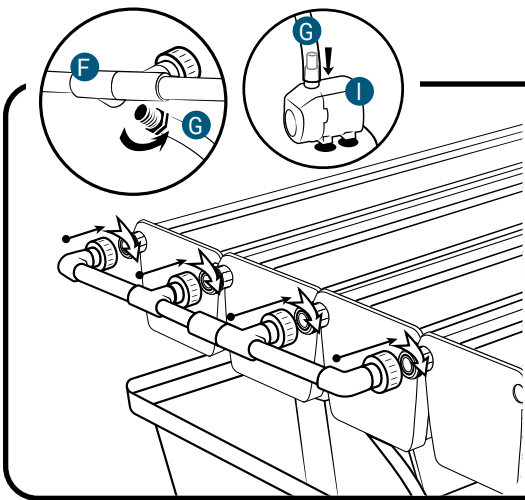

## Pièces

Réf	Désignation	
A	TU21110 Canal de culture 1M Growstream	
E	CV21110 Couverture GrowStream 1M-5 plants	
H	RT11011 Tube de niveau D50	
	PO01002 3" net cup	
	CV91001 Access Hole Cap	
N	RA02027 Bouchon Silicone 13.5mm	
O	RA02028 Bouchon Silicone 18mm	
P	JN21003 Joints torique D20 18x2.5 pour raccord Blanc	
C	RE04000 Réservoir 70L	
D	B	CV02006 Couverture GrowStream20
F	AL21021 Té de distribution GrowStream20	
I	PM11050 Pompe Syncra 1.0	
L	TU21024 Profilé GHE 30x30 Col Blanc OZA 290mm	
J	TU21035 Profilé GHE 30x30 Col Blanc OZA 690mm	
	EI31017 Tube noir 18x22x600mm (Tube vidange)	
M	RA61007 Insert en T pour tube PVC 30x30	
G	AL11018 Connexion pompe GrowStream20	
K	EI21034 Tube PVC 30x30x140+ bouchon	