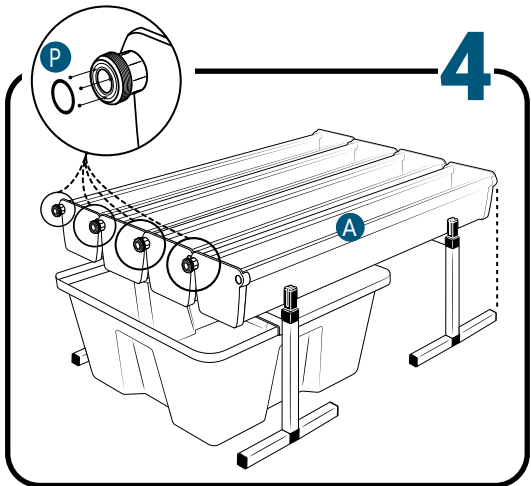

## Pièces

Réf	Désignation	
A	TU21110 Canal de culture 1M Growstream	
E	CV21110 Couverture GrowStream 1M-5 plants	
H	RT11011 Tube de niveau D50	
	PO01002 3" net cup	
	CV91001 Access Hole Cap	
N	RA02027 Bouchon Silicone 13.5mm	
O	RA02028 Bouchon Silicone 18mm	
P	JN21003 Joints torique D20 18x2.5 pour raccord Blanc	
C	RE04000 Réservoir 70L	
D	B	CV02006 Couverture GrowStream20
F	AL21021 Té de distribution GrowStream20	
I	PM11050 Pompe Syncra 1.0	
L	TU21024 Profilé GHE 30x30 Col Blanc OZA 290mm	
J	TU21035 Profilé GHE 30x30 Col Blanc OZA 690mm	
	EI31017 Tube noir 18x22x600mm (Tube vidange)	
M	RA61007 Insert en T pour tube PVC 30x30	
G	AL11018 Connexion pompe GrowStream20	
K	EI21034 Tube PVC 30x30x140+ bouchon	