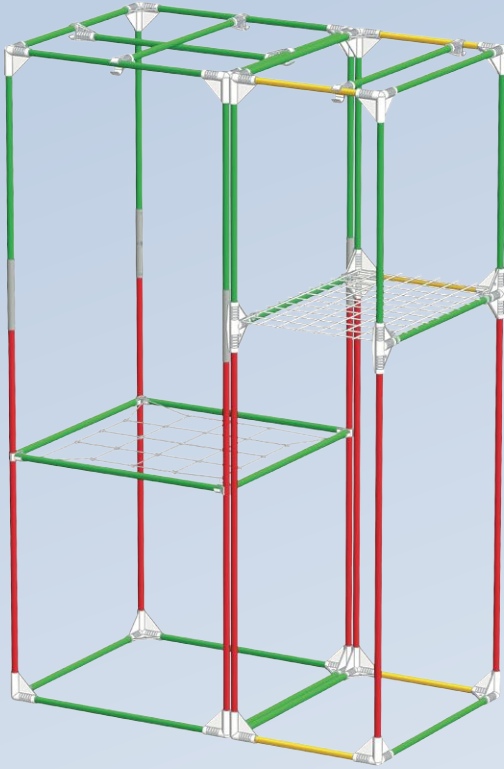

**Grid**  
L100 x1  
L160 x2

**Clips**  
L100 x4  
L160 x8

**GENERAL**

**Space Booster x1**

**WaterTray x2**

**WebIT x1**

**CableIT**  
L100 x15  
L160 x30

8x T16-100