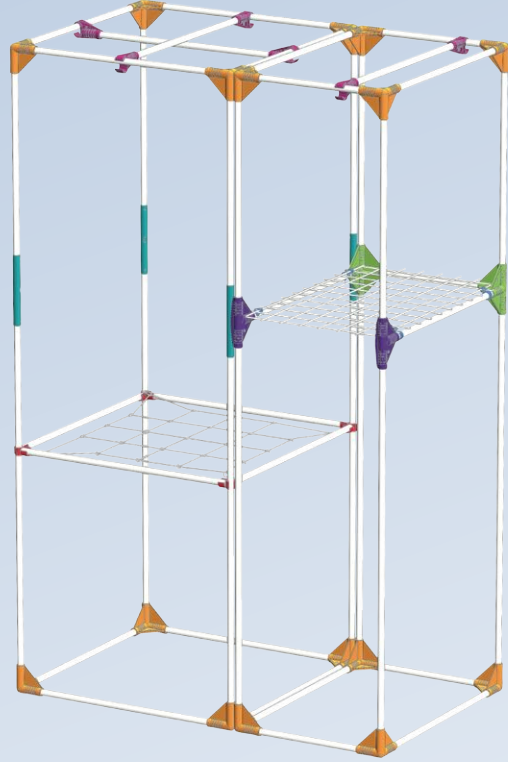

**Grid**  
L100 x1  
L160 x2

**Clips**  
L100 x4  
L160 x8

**GENERAL**

**Space Booster x1**

**WaterTray x2**

**WebIT x1**

**CableIT**  
L100 x15  
L160 x30

8x T16-100